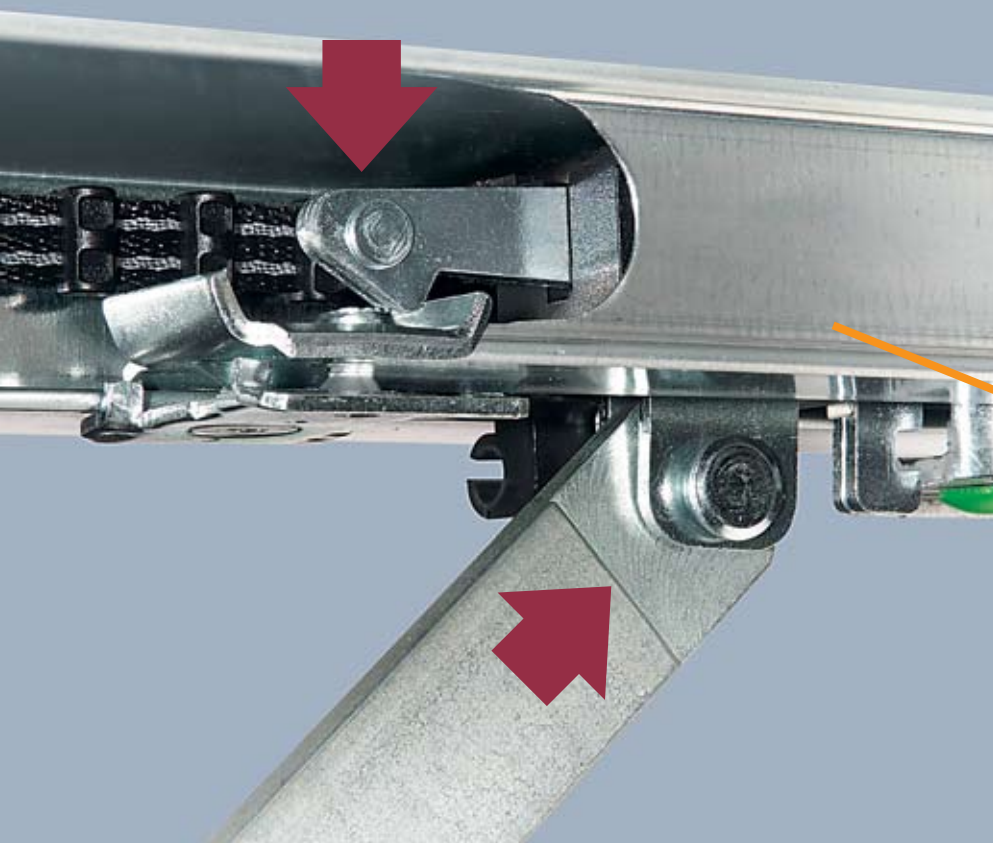

## Pohon a dálkové ovládání nahrazuje zámek a rukojeť.

Pokud jsou vrata zavřená, jsou současně zajištěná a tím účinně chráněna proti vypáčení. Tato jedinečná zajišťovací automatika v liště pohonu působí mechanicky a funguje proto i při výpadku proudu.