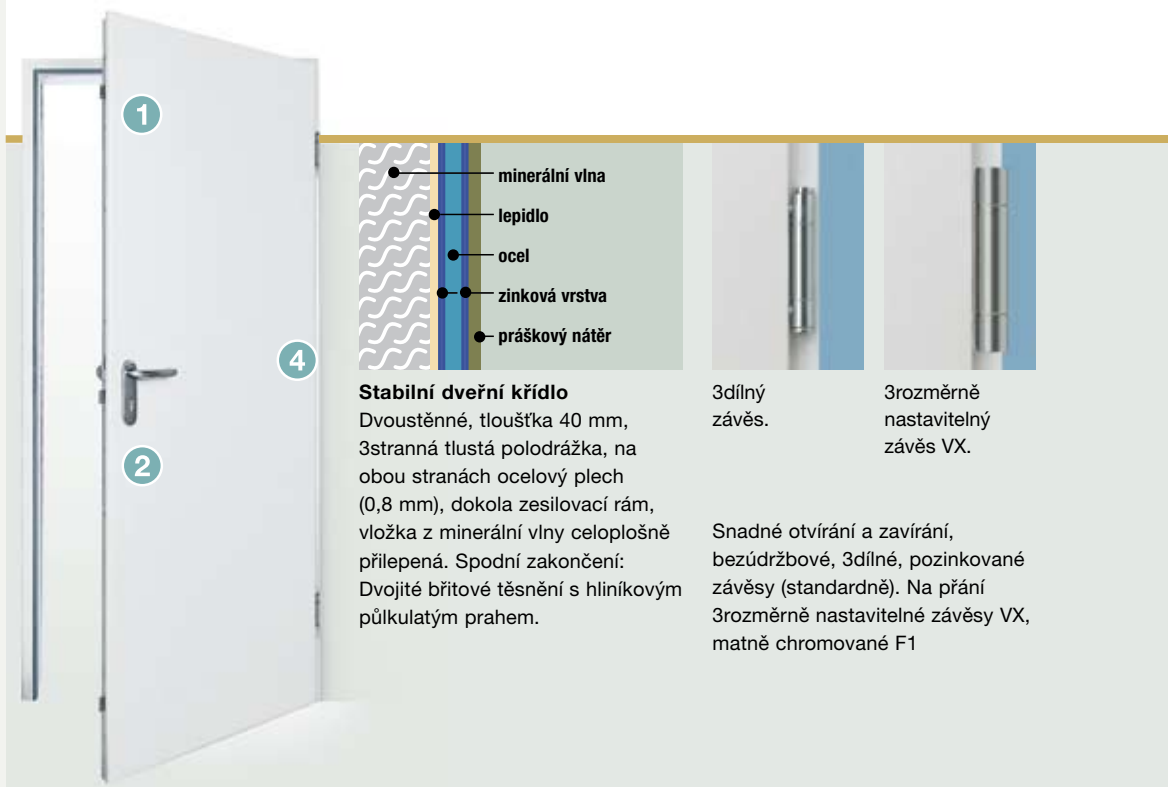

1 3

Bezpečné vícenásobné zamknutí

Systém zamykání se zadlabacím zámkem klika-koule podle DIN 18251 a dvěma přídavnými ocelovými zástrčkami.

2

Ochrana proti vytažení a odvrtání

Bezpečnostní kování klika-koule podle DIN 18257 (třída ES1) s ochranou proti vytažení. Eloxovaný hliník, na přání kartáčovaná ušlechtilá ocel. Profilová cylindrická vložka podle DIN 18252 PZ-2-BS chráněná proti odvrtání. Tři klíče, bezpečnostní doklad pro náhradní klíče.

4

Vypáčení je sotva možné

Masivní ocelový čep zajišťuje dveře na straně závěsů.

Více bezpečí kolem domu Nastavte zlodějům do cesty 4 závory

1

2

4

minerální vlna
lepidlo
ocel
zinková vrstva
práškový nátěr

Stabilní dveřní křídlo

Dvoustěnné, tloušťka 40 mm, 3stranná tlustá polodrážka, na obou stranách ocelový plech (0,8 mm), dokola zesilovací rám, vložka z minerální vlny celoplošně přilepená. Spodní zakončení: Dvojitě břitové těsnění s hliníkovým půlkulatým prahem.